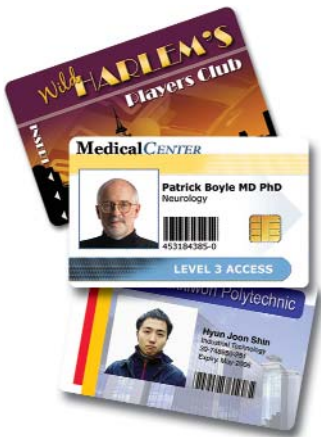

## 적합한 경우:

- » 사원증
- » 학생 및 교직원 ID 카드
- » 출입증
- » 맞춤형 회원 카드 및 로열티 카드
- » 기프트 카드
- » 방문자 ID 카드
- » 정부 기관 발급 신분증
- » 특허 출원 중

Zebra P330i 는 최근 가장 인기 있는 Zebra 카드 프린터 중 하나로, 전 세계적으로 수만 대가 설치되어 있습니다. 대량생산 환경에 적합하도록 설계 및 제작된 P330i 는 카드를 대량으로 인쇄할 수 있도록 뛰어난 안정성과 성능을 제공합니다. 또한 P330i 에는 네트워크 및 카드 인코딩을 위한 확장 옵션이 있어 특정 요구 사항에 따라 다양한 유연성을 제공합니다. 간편하게 사용할 수 있는 저렴한 가격의 Zebra P330i 는 강력한 성능을 갖춘 카드 프린터 업계의 새로운 선두 주자입니다.